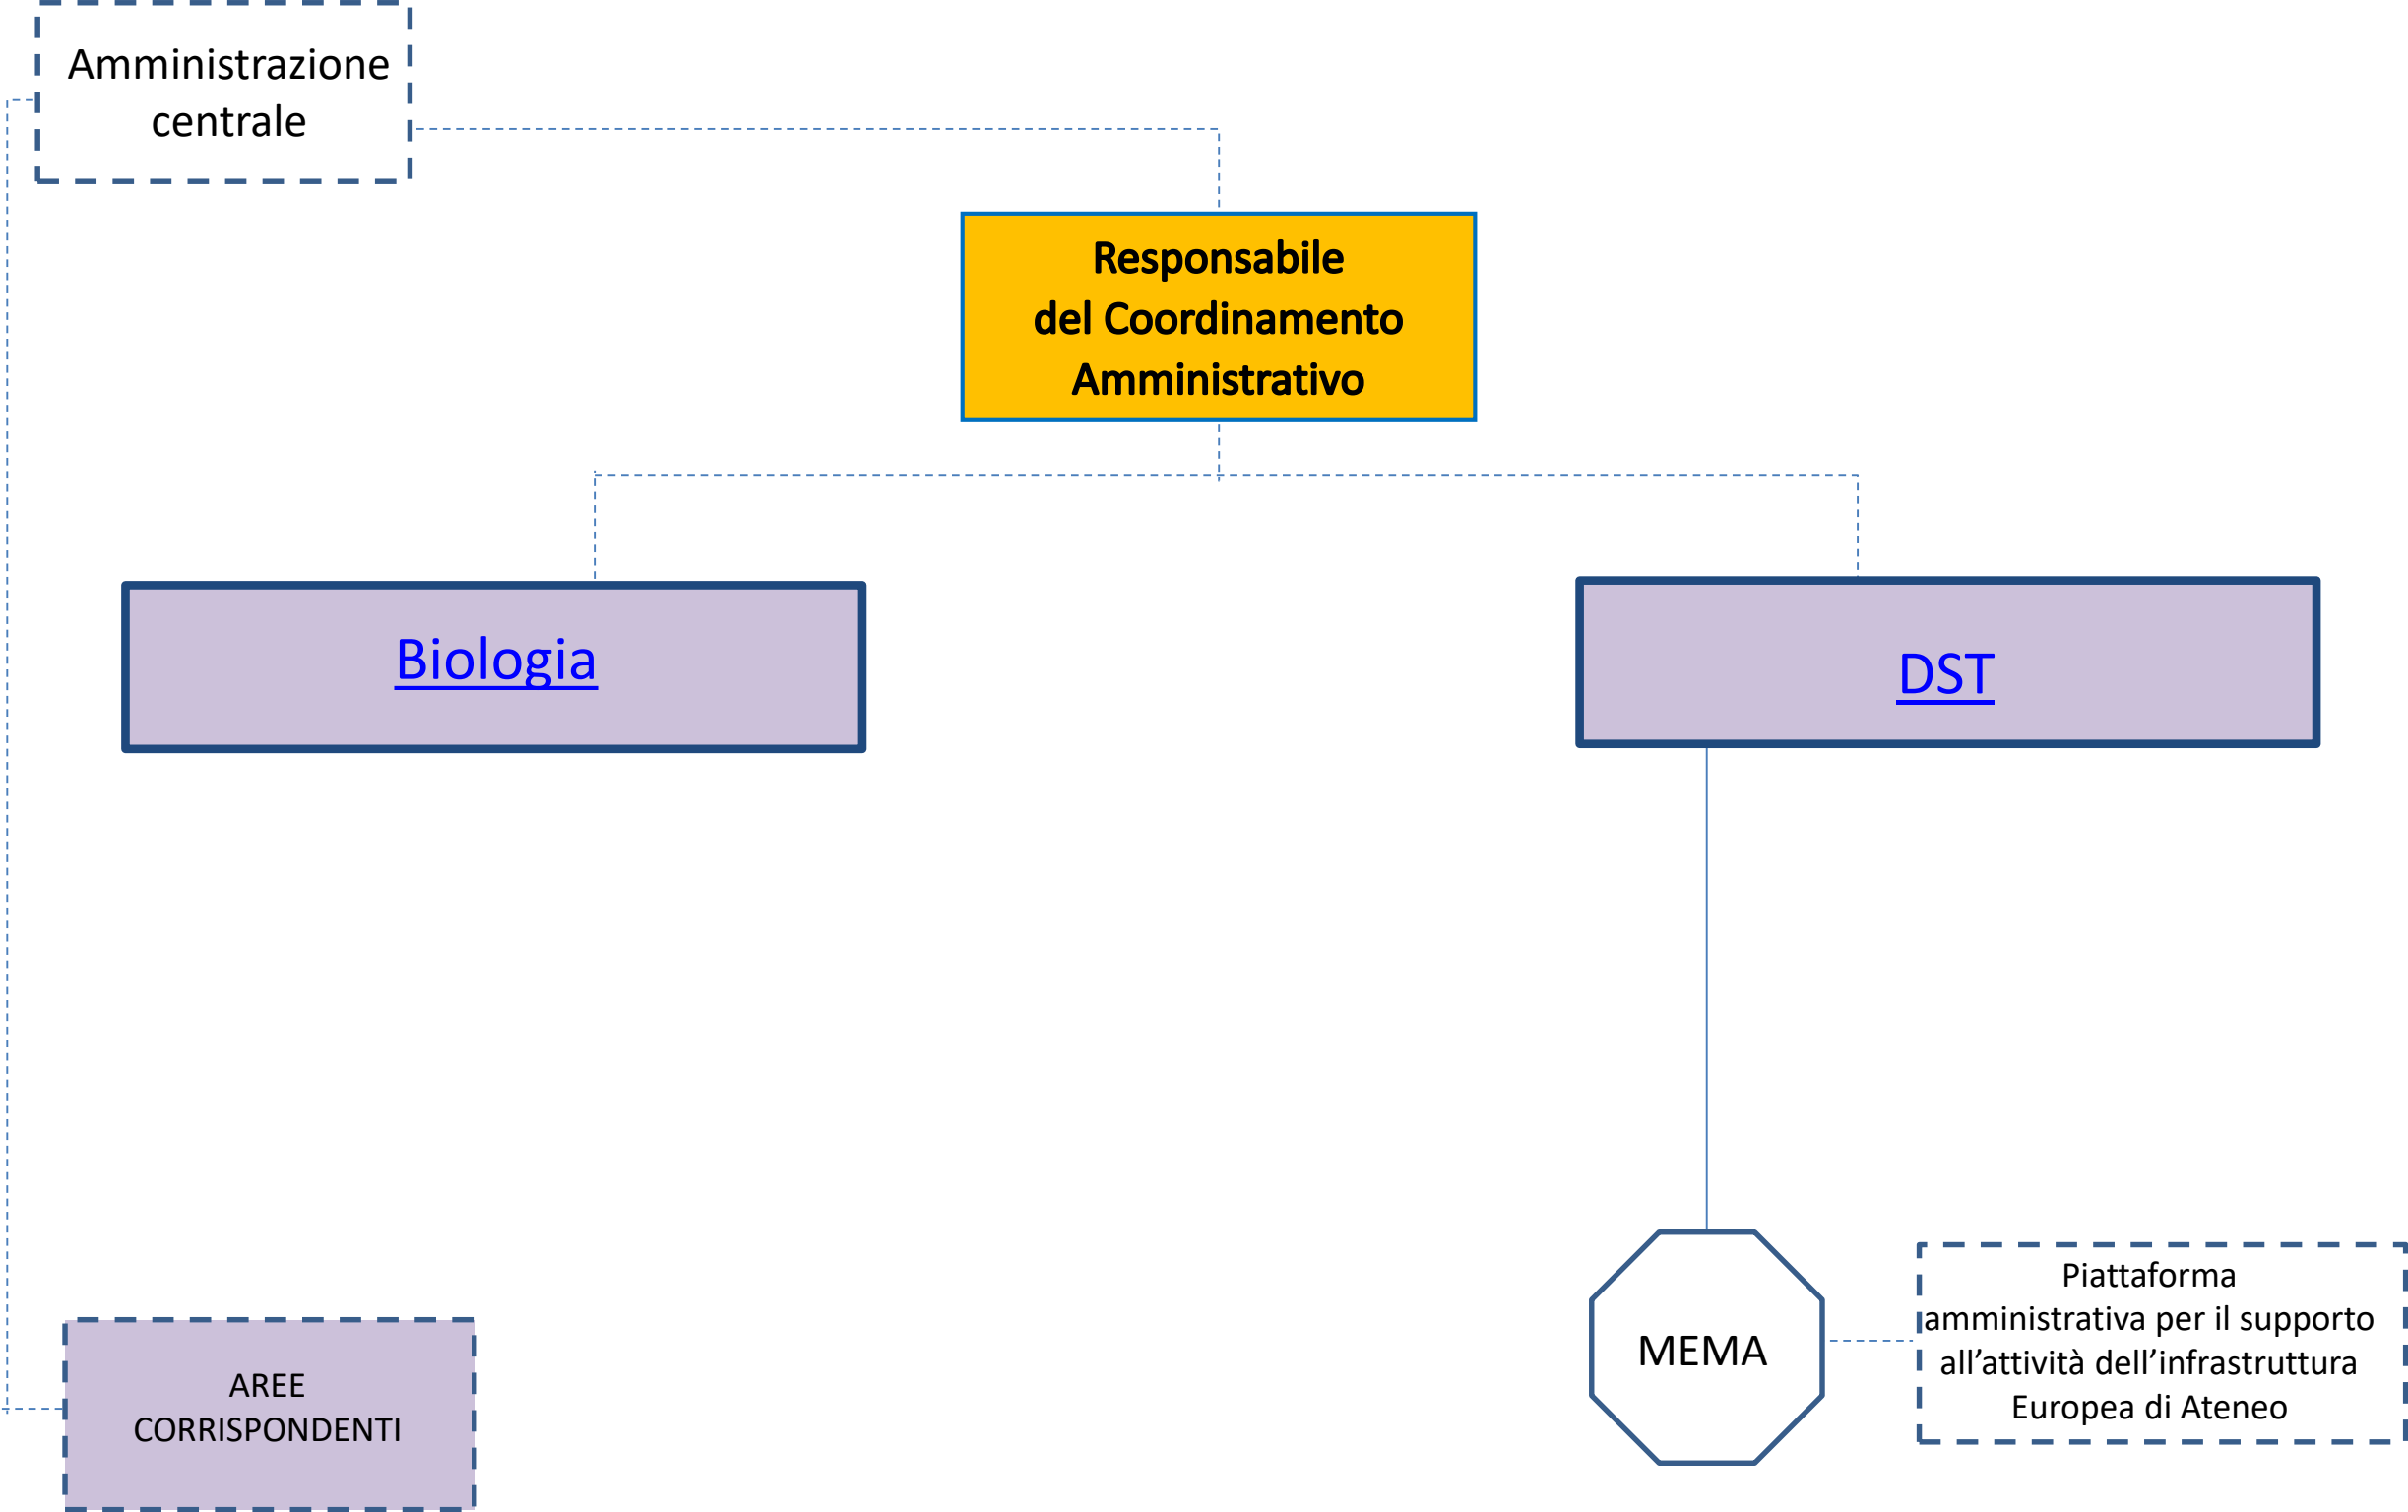

Coordinamento Amministrativo dei Dipartimenti di Biologia e di Scienze della Terra