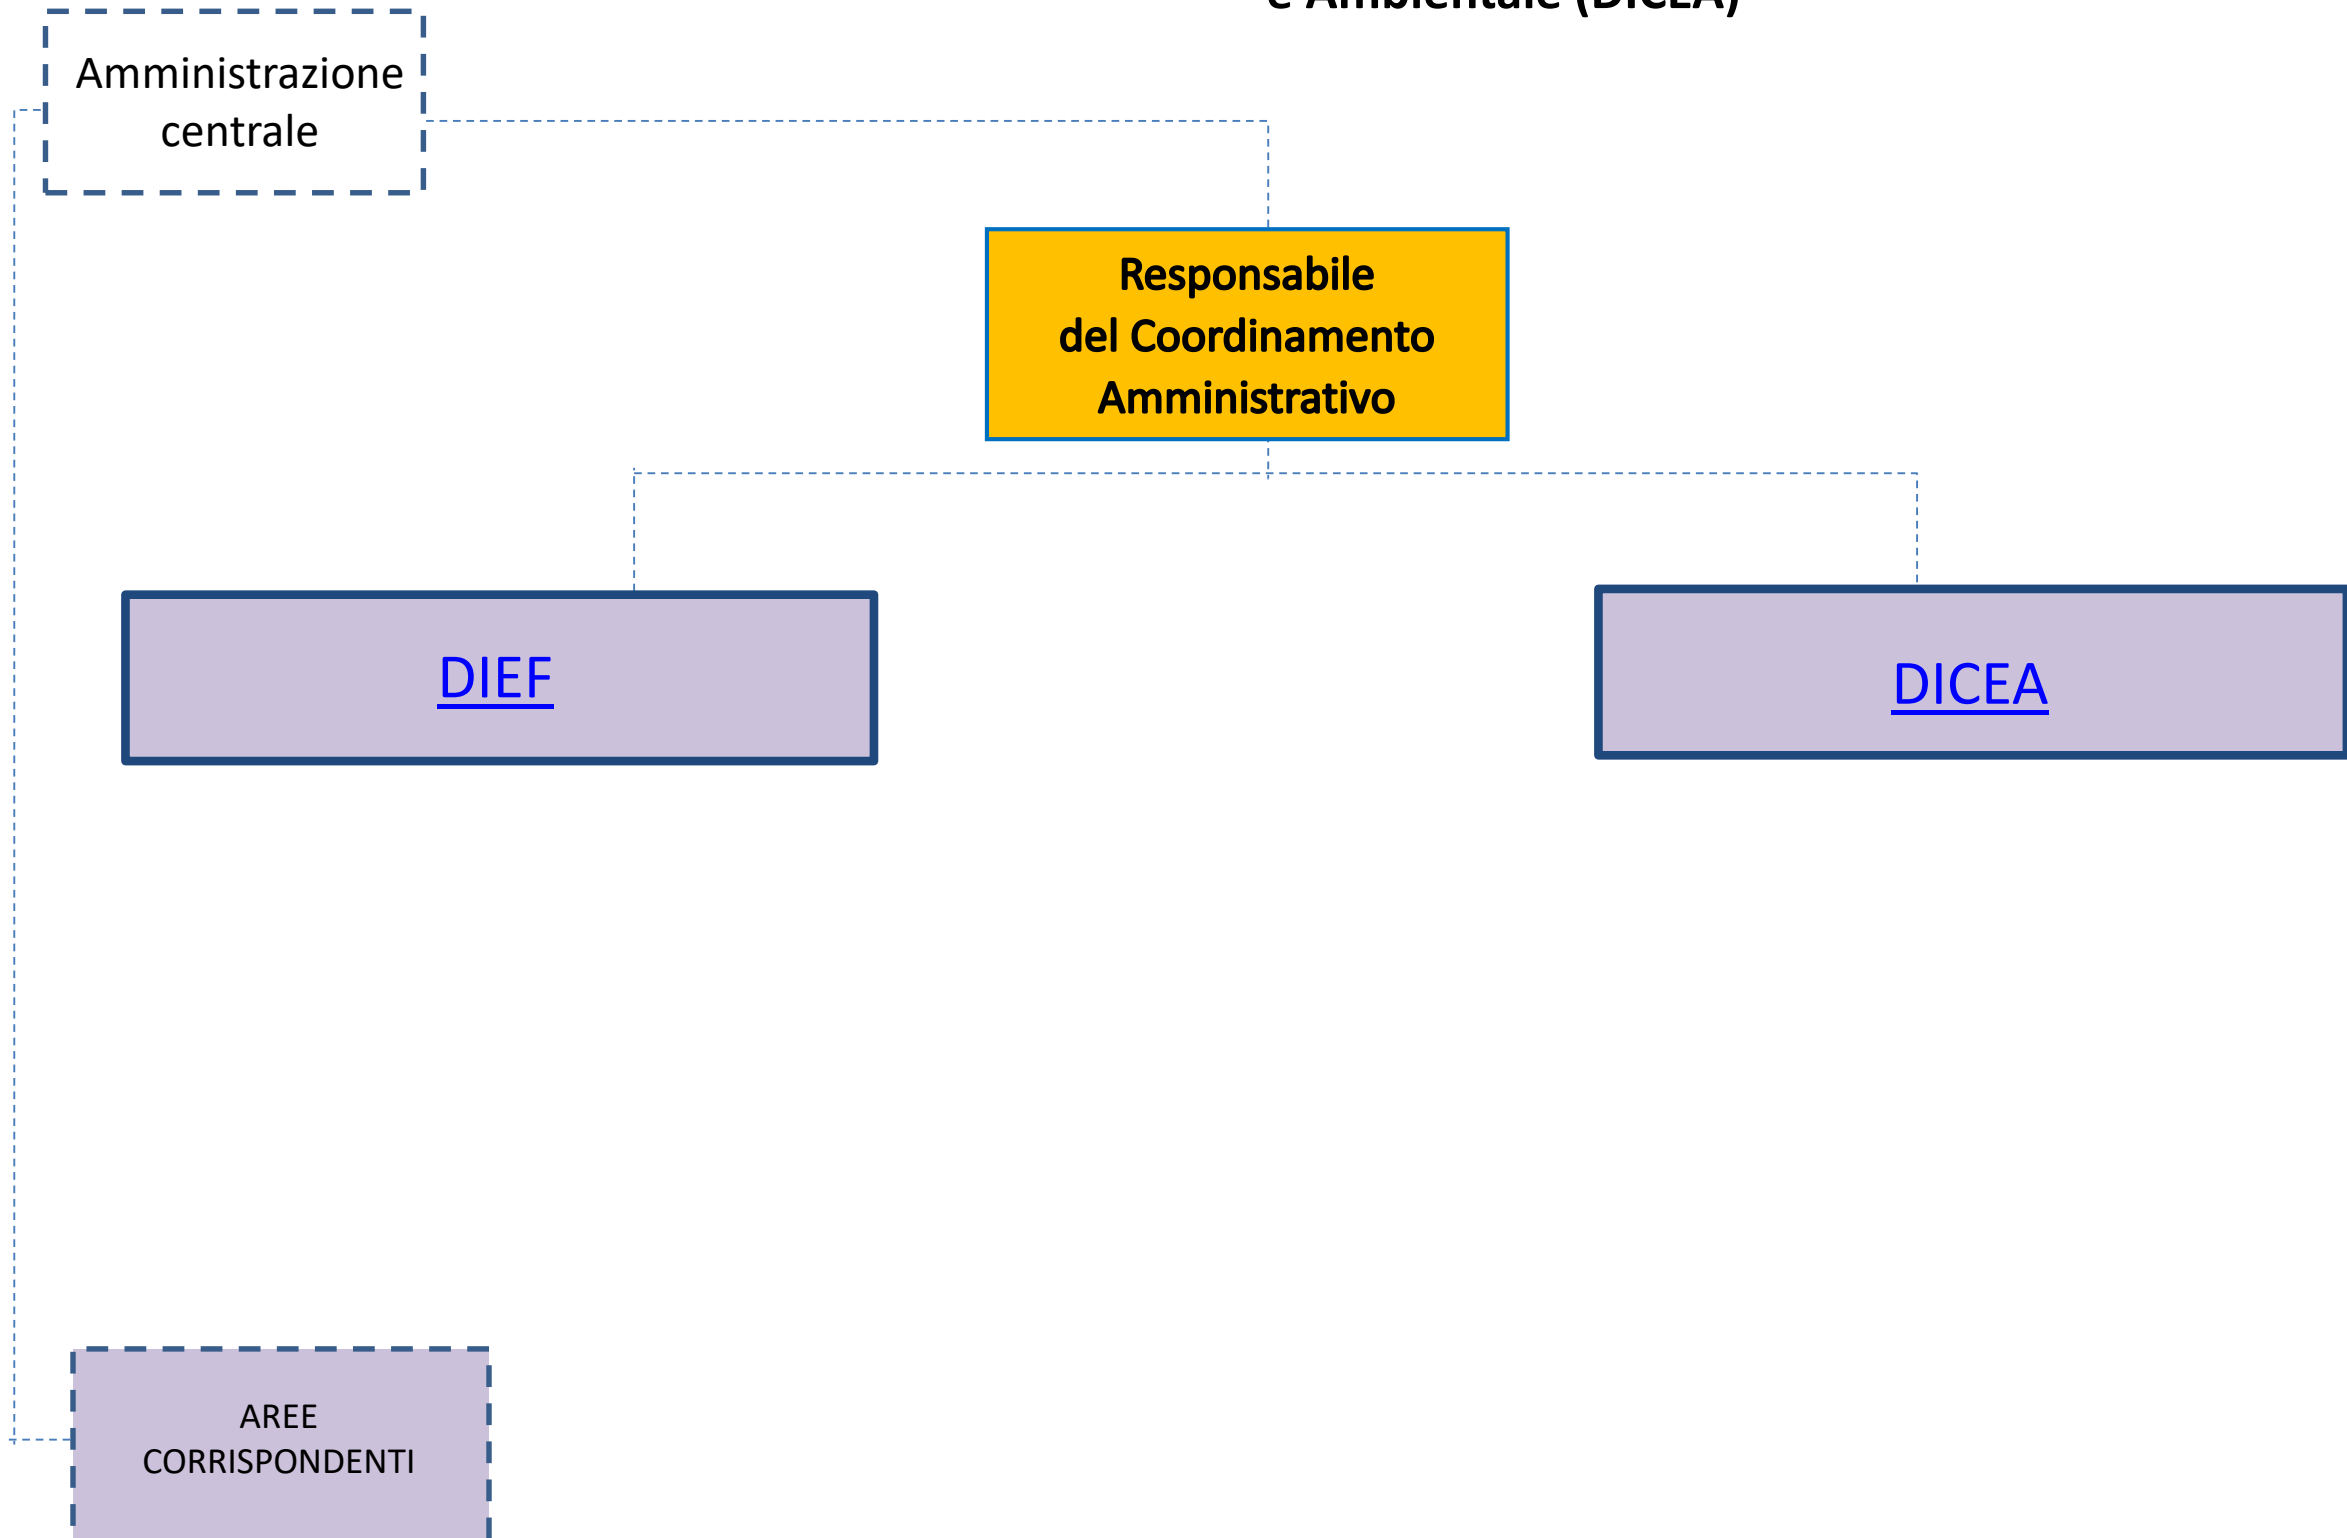

Coordinamento amministrativo dei Dipartimenti di Ingegneria Industriale (DIEF) e Ingegneria Civile e Ambientale (DICEA)