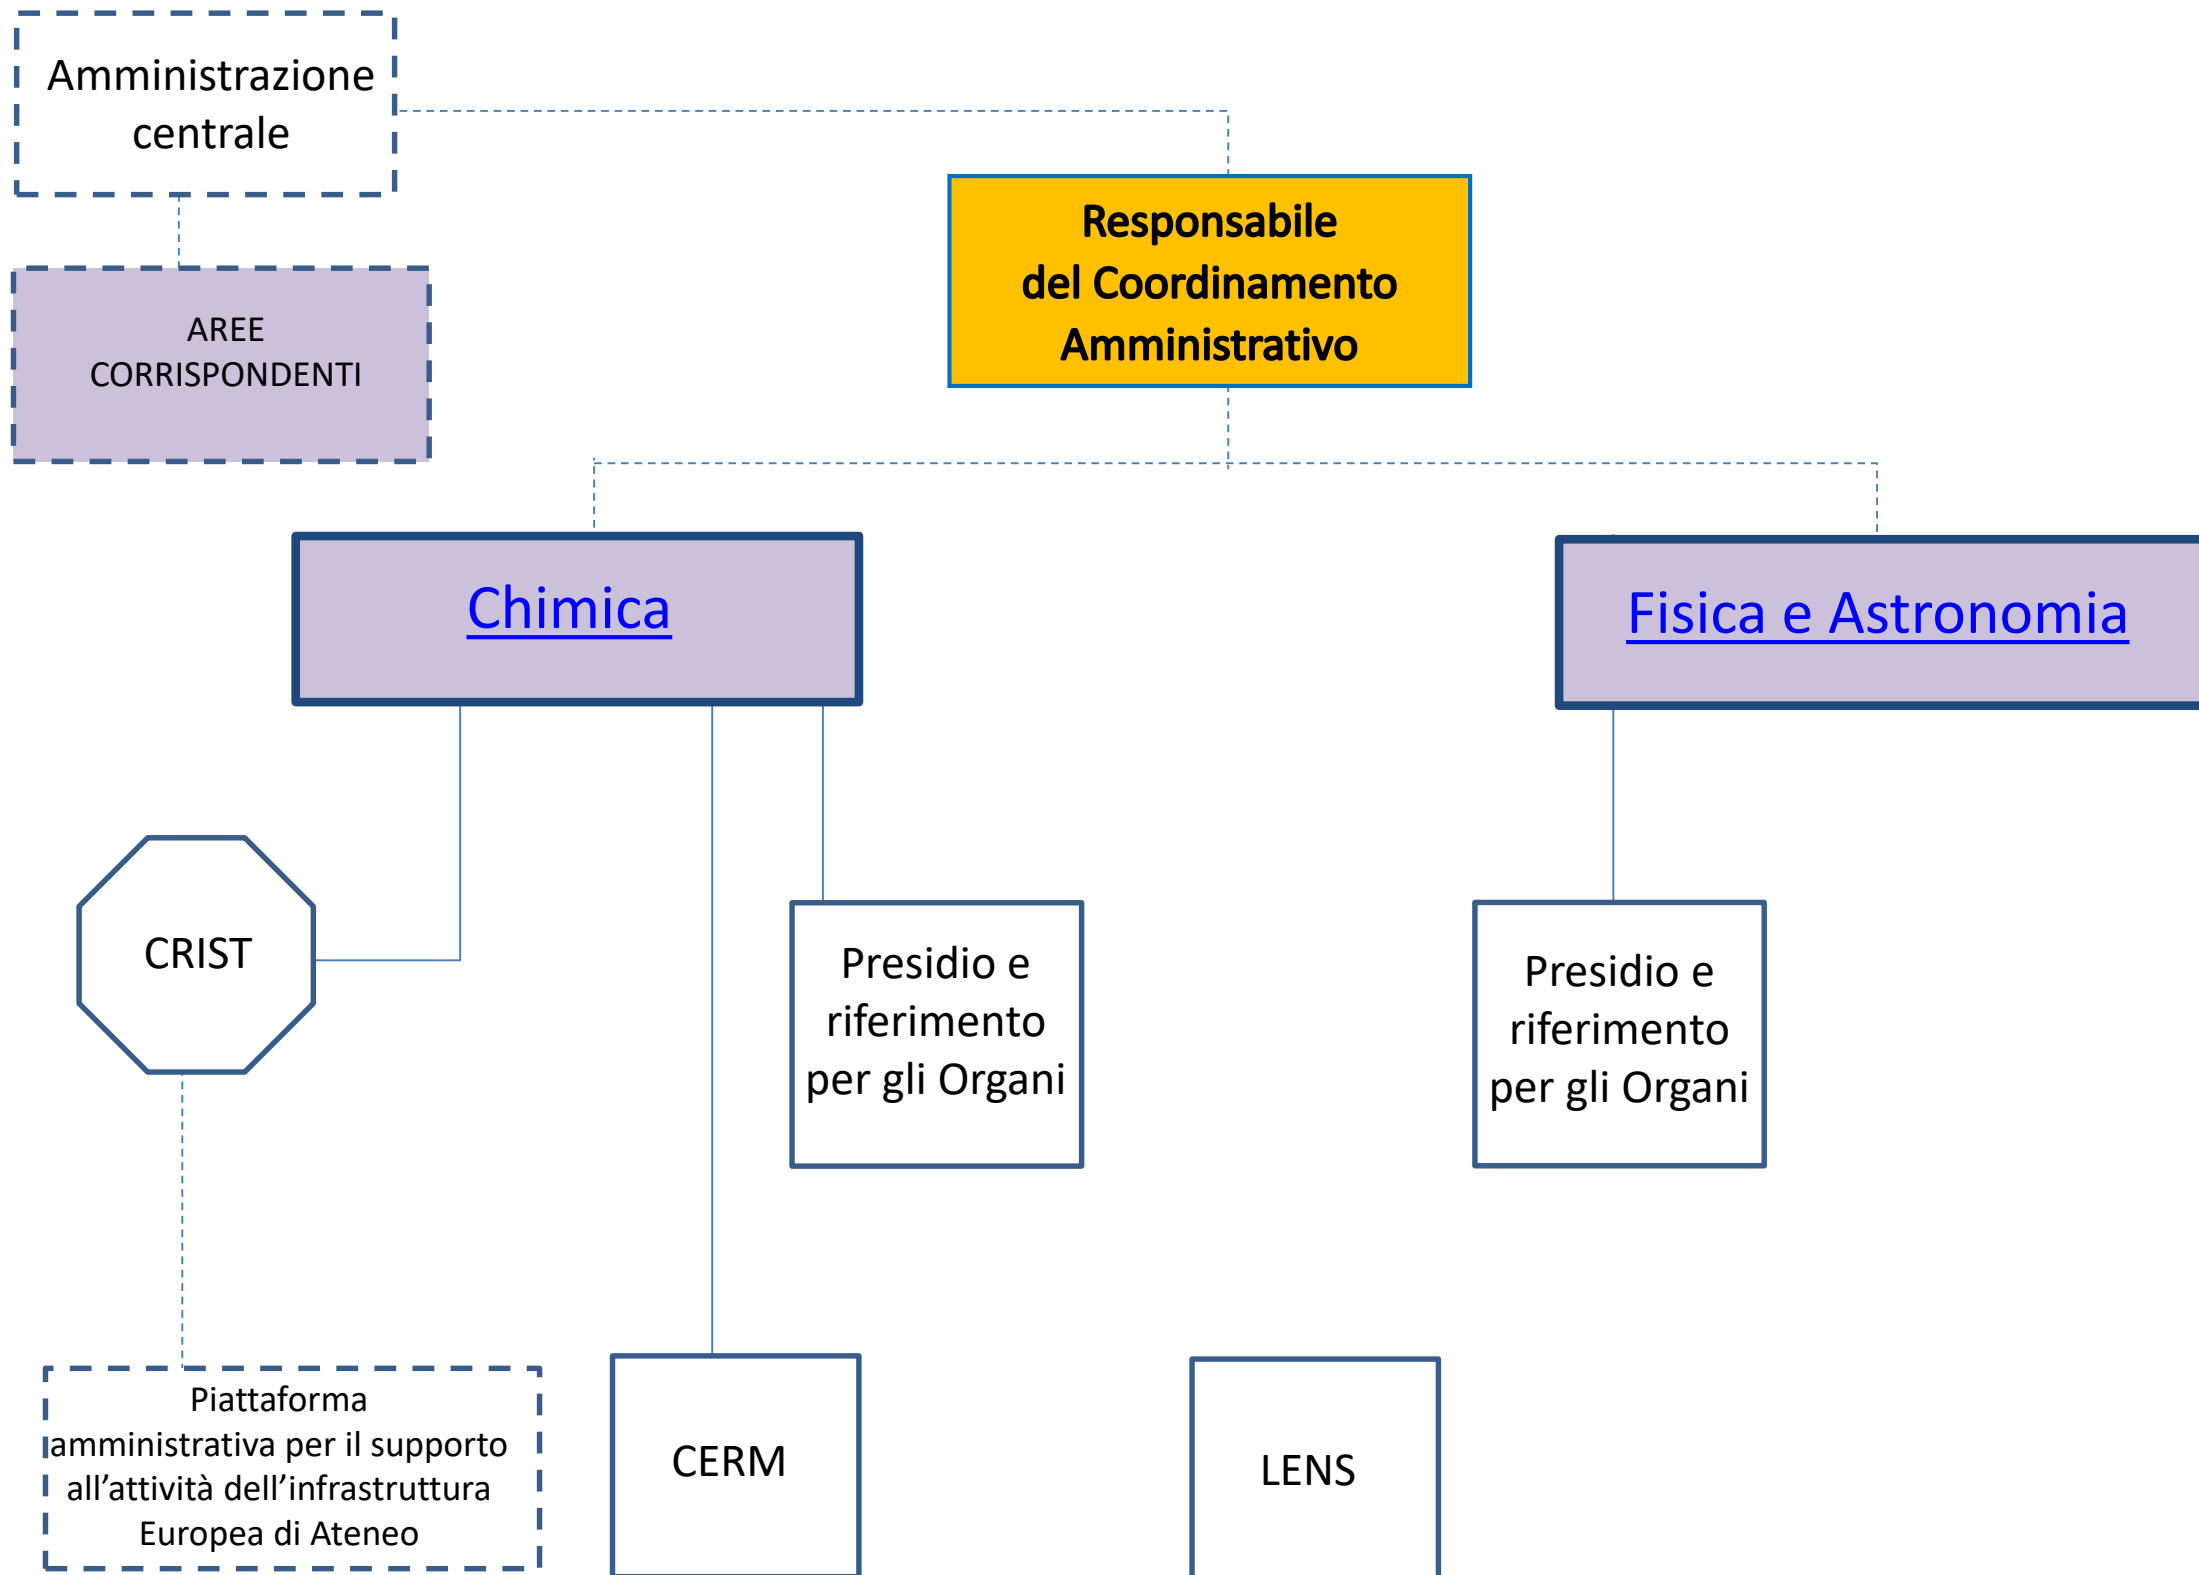

Coordinamento Amministrativo dei Dipartimenti di Chimica "Ugo Schiff" e di Fisica e Astronomia